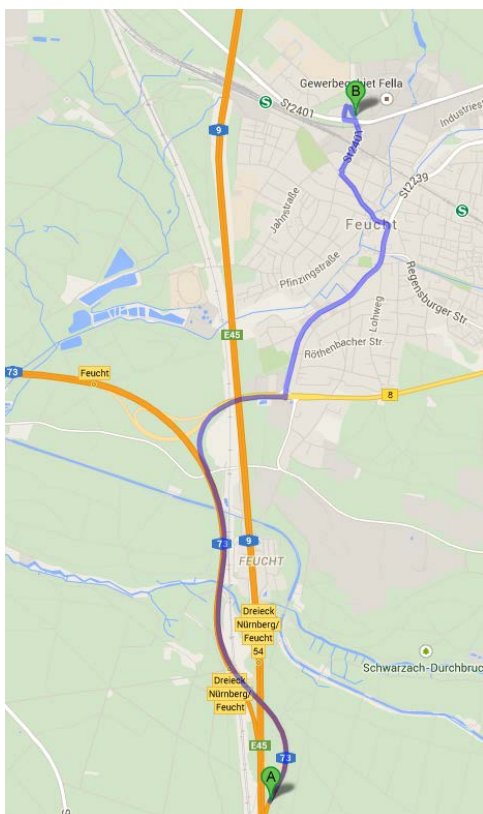

Vom Bahnhof Feucht („B“) zum Schulamt / zur Lernwerkstatt Inklusion („A“) 10 Geh-Minuten

Hier geht es zu den Fahrplänen:

Fahrplan S 2: <http://bit.ly/13vx9sW>

Fahrplan S 3: <http://bit.ly/1x3zels>

(Stand Dezember 2014)

mit dem Auto...

... aus Richtung Westen/Osten (A6) oder Richtung Norden (A3 / A9):
Ausfahrt „Nürnberg-Langwasser“ auf der A6:

... aus Richtung Süden von der A9 über die A73 durch Feucht:

Wichtiger Hinweis:

Die Hermann-Oberth-Straße ist in den Karten der Navigationsgeräte in den Autos (noch) unbekannt.

Geben Sie deshalb ein:
„Zur Platte“ oder „Am Reichswald“ (= neuer Straßenname für ‚Zur Platte‘).

Biegen Sie in diese Straße ein und sofort nach 50m wieder rechts ab in die Hermann-Oberth-Straße.

Nach der Tordurchfahrt befindet sich der Parkplatz von Schulamt und Lernwerkstatt Inklusion auf der rechten Seite.

Parken bei größeren Veranstaltungen