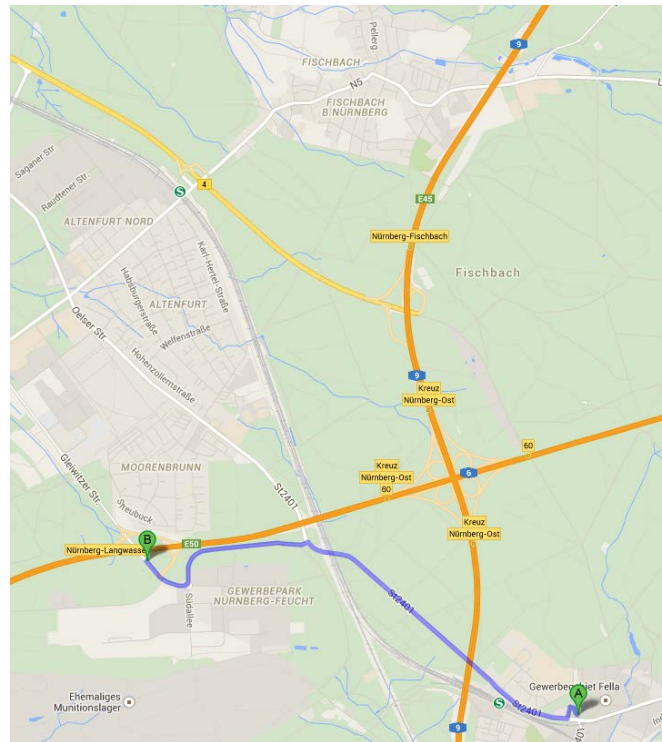

Vom Bahnhof Feucht („B“) zum Schulamt / zur Lernwerkstatt Inklusion („A“) 10 Geh-Minuten

Hier geht es zu den Fahrplänen:

Fahrplan S 2: <http://bit.ly/13vx9sW>

Fahrplan S 3: <http://bit.ly/1x3zels>

(Stand Dezember 2014)

mit dem Auto...

... aus Richtung Westen/Osten (A6) oder Richtung Norden (A3 / A9):
Ausfahrt „Nürnberg-Langwasser“ auf der A6:

... aus Richtung Süden von der A9 über die A73 durch Feucht:

Wichtiger Hinweis:

Die Hermann-Oberth-Straße ist in den Karten der Navigationsgeräte in den Autos (noch) unbekannt.

Geben Sie deshalb ein:
„Zur Platte“ oder „Am Reichswald“ (= neuer Straßenname für ‚Zur Platte‘).

Biegen Sie in diese Straße ein und sofort nach 50m wieder rechts ab in die Hermann-Oberth-Straße.